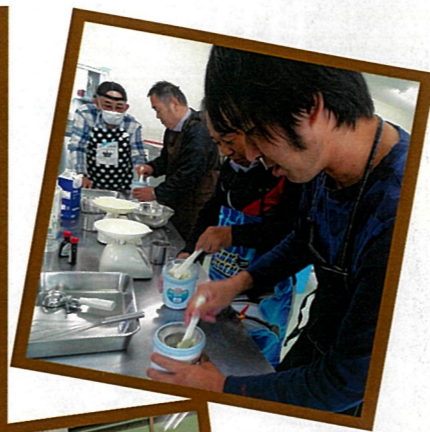

鳥取

鳥取方面では大山へ行き、アイス作りを体験しました。お昼は食べ放題で満喫し、帰りにイオンでお買い物をしました。

旅行大特集

秋には各地へ旅行に出かけました。美味しいものを食べたり、買い物をしたりしてみなさん楽しまれておられました！

出雲

みんなでハイチーズ！

出雲方面には、ゆめタウン・イオンモールへ行き、お店でのお買い物、食事を楽しみました。

浜田